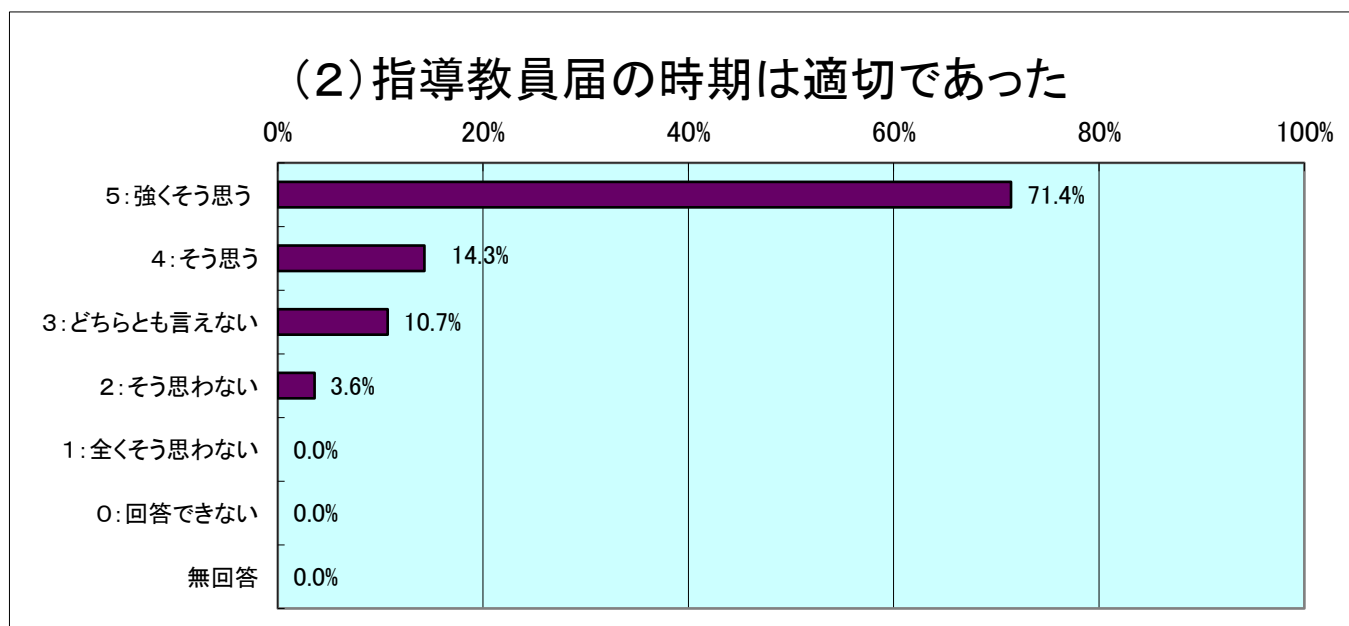

2017年度 修了生による大学院評価アンケート 【私法学・公法学】
(選択回答単純集計表)

対象者： 32名 回答者： 28名 回収率： 87.5%

		5: 強く思う	4: そう思う	3: どちらとも言えない	2: そう思わない	1: 全くそう思わない	0: 回答できない	無回答	合計
設問(2)	回答数	20	4	3	1	0	0	0	28
	割合	71.4%	14.3%	10.7%	3.6%	0.0%	0.0%	0.0%	100.0%
設問(3)	回答数	20	2	5	1	0	0	0	28
	割合	71.4%	7.1%	17.9%	3.6%	0.0%	0.0%	0.0%	100.0%
設問(4)	回答数	26	2	0	0	0	0	0	28
	割合	92.9%	7.1%	0.0%	0.0%	0.0%	0.0%	0.0%	100.0%
設問(5)	回答数	24	2	2	0	0	0	0	28
	割合	85.7%	7.1%	7.1%	0.0%	0.0%	0.0%	0.0%	100.0%
設問(6)	回答数	25	1	1	0	0	0	1	28
	割合	89.3%	3.6%	3.6%	0.0%	0.0%	0.0%	3.6%	100.0%