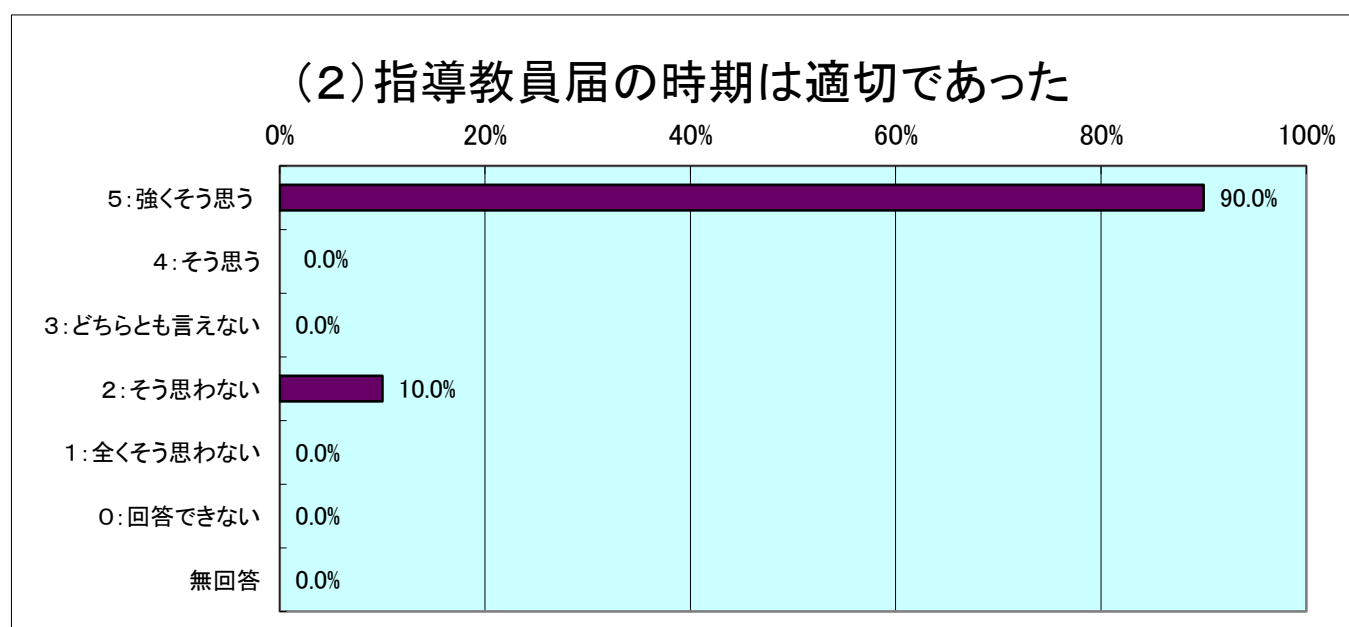

2017年度 修了生による大学院評価アンケート
(選択回答単純集計表)

【政治学】

対象者: 12名

回答者: 10名

回収率: 83%

		5: 強く思う	4: そう思う	3: どちらとも言えない	2: そう思わない	1: 全く思わない	0: 回答できない	無回答	合計
設問(2)	回答数	9	0	0	1	0	0	0	10
	割合	90.0%	0.0%	0.0%	10.0%	0.0%	0.0%	0.0%	100.0%
設問(3)	回答数	8	0	0	1	0	1	0	10
	割合	80.0%	0.0%	0.0%	10.0%	0.0%	10.0%	0.0%	100.0%
設問(4)	回答数	10	0	0	0	0	0	0	10
	割合	100.0%	0.0%	0.0%	0.0%	0.0%	0.0%	0.0%	100.0%
設問(5)	回答数	9	0	0	0	0	0	1	10
	割合	90.0%	0.0%	0.0%	0.0%	0.0%	0.0%	10.0%	100.0%
設問(6)	回答数	8	0	1	0	0	0	1	10
	割合	80.0%	0.0%	10.0%	0.0%	0.0%	0.0%	10.0%	100.0%